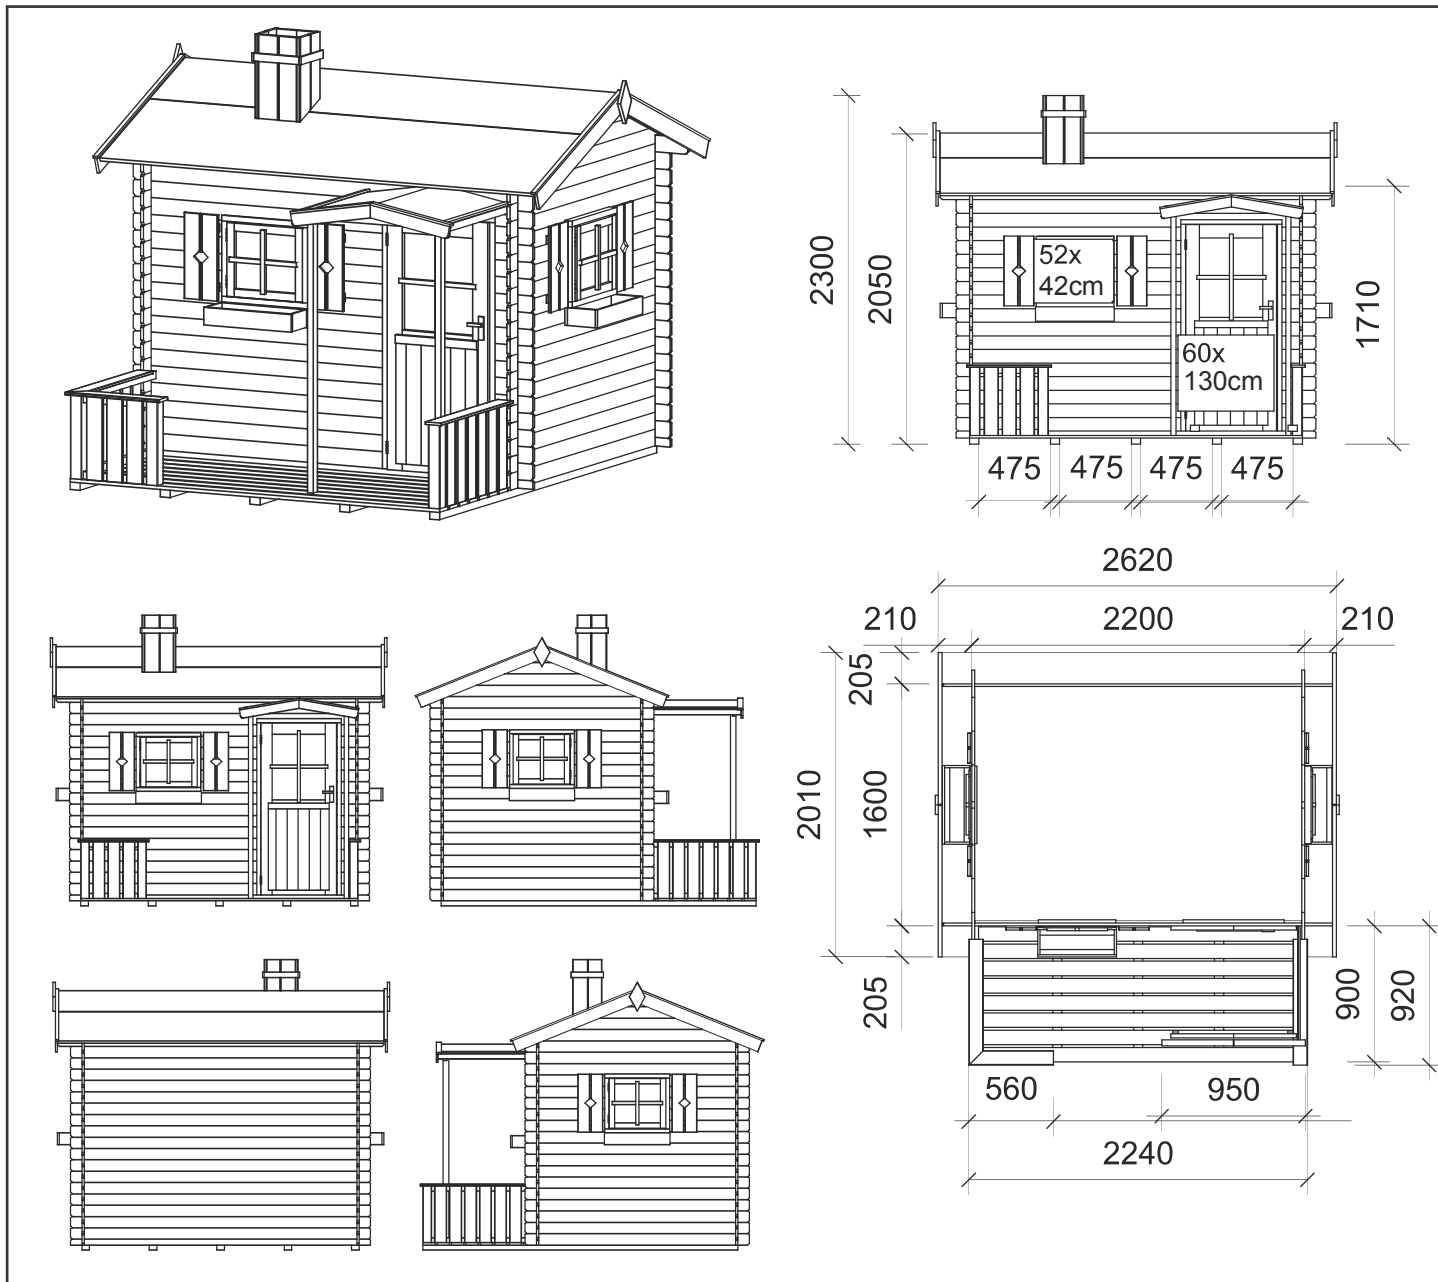

# Kinderspielhaus 2216 18mm

CASSETTA KINDER

									
						Art. N.	Ean.N.	3,52m <sup>2</sup>	6,02m <sup>3</sup>
Kinderspielhaus2216	59912140	5999553062427	3,52m <sup>2</sup>	6,02m <sup>3</sup>	5,44m <sup>2</sup> 3-	120cm	260cm	41cm	321