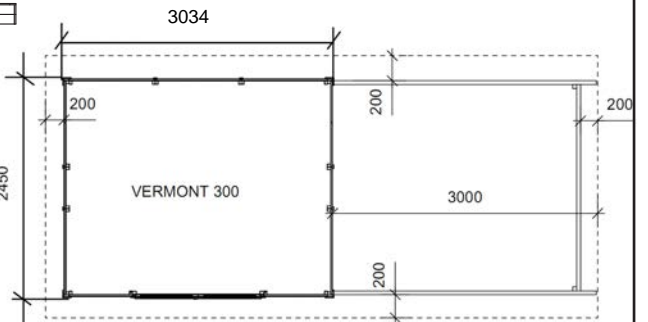

VERMONT 300 + OVERKAPPING 300 CM

			Art.N.	X	Y	Z	
VERMONT 300	4568080	7,5m ²	14,6m ³	1,12 m	3,80 m	0,45 m	475 kg

			Art.N.	X	Y	Z	
VERMONT 300	457157	60 cm	300 cm	31 cm	136 kg		