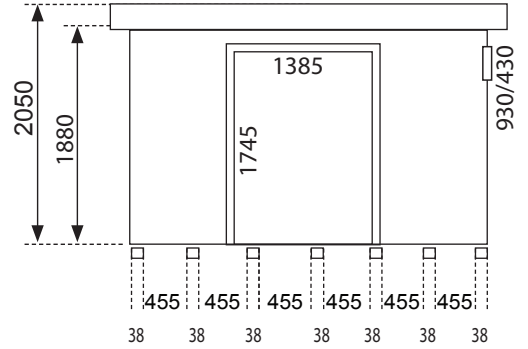

VERMONT 300 + OVERKAPPING 300 CM

			Art.N.	X	Y	Z	
VERMONT 300	4568080	7,5m ²	14,6m ³	1,12 m	3,80 m	0,45 m	475 kg

			Art.N.	X	Y	Z	
VERMONT 300	457157	60 cm	300 cm	31 cm	136 kg		