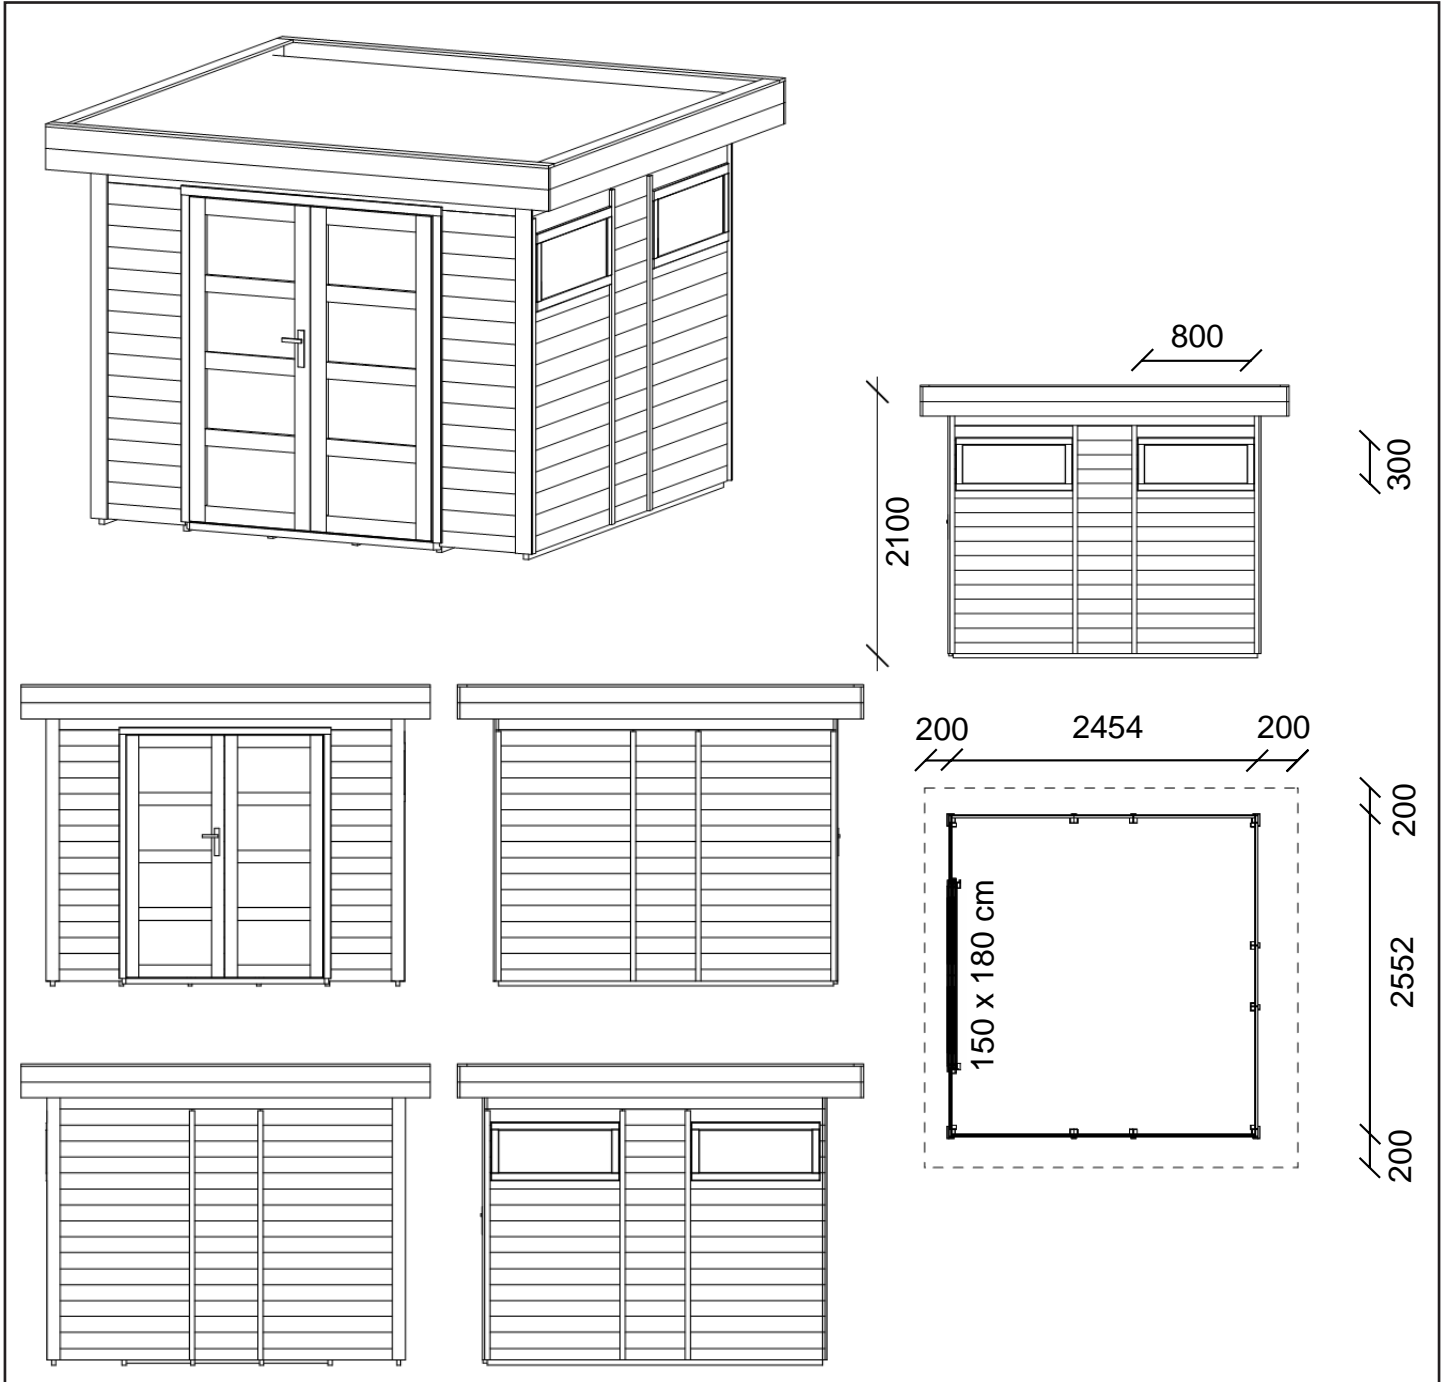

VERMONT 2525-19mm

 <p>15 mm 19 mm 15 mm 38 x 38 mm</p>	 <p>Art.N.</p>	 <p>Ean.N.</p>	 <p>6,26m²</p>	 <p>13,15m²</p>	 <p>+€ 3m²</p>	 <p>36St/LKW 6x6</p>	 <p>ⓧ</p>	 <p>Ⓨ</p>	 <p>Ⓩ</p>	 <p>kg</p>
VERMONT 2525	456807	9007819000680	6,26m ²	13,15m ²	8,00m ² 3-	120cm	380cm	45cm	435	